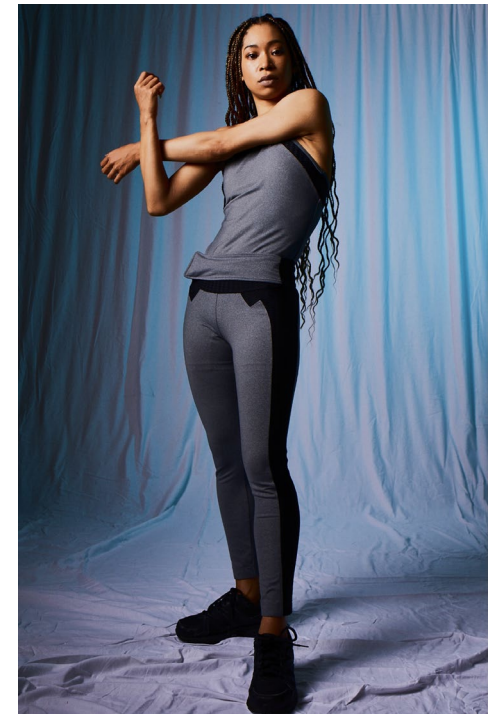

Height 163cm Bust 84cm Waist 63cm Hips 90cm Shoes 23.5cm Hair Black Eyes Dark brown

Ruby

ACQUA MODELS
www.acquamodels.com

info@acquamodels.com
Tel: 03-5422-6931 Fax: 03-6800-3483