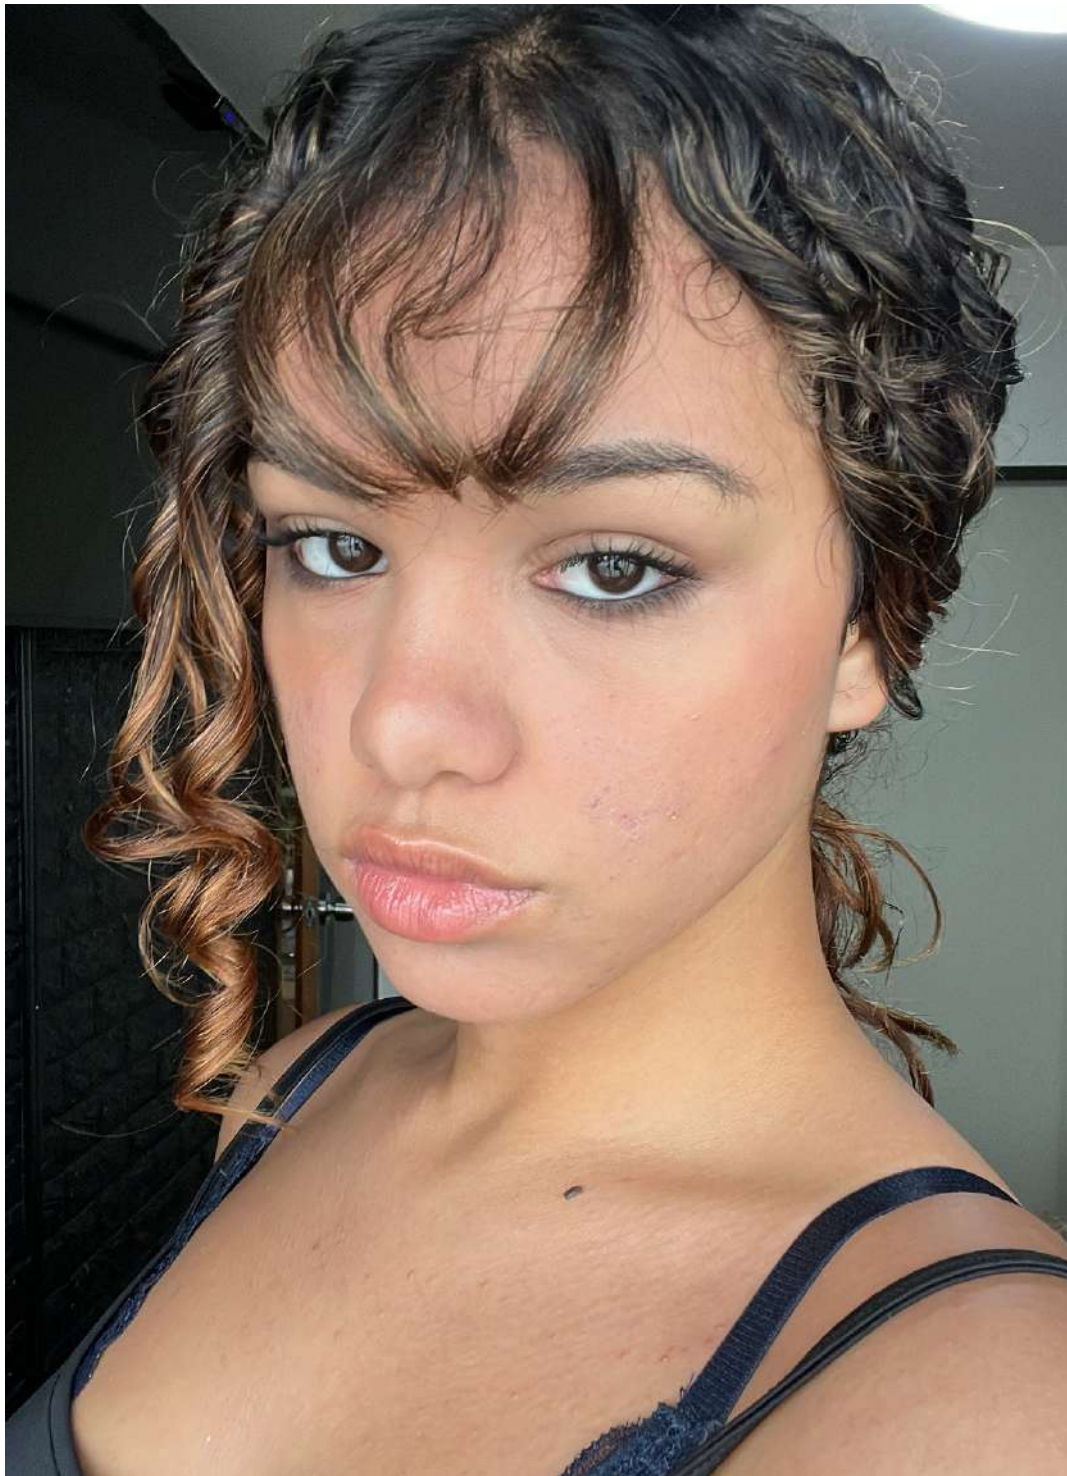

*Height 164cm Bust 92cm Waist 74cm Hips 92cm Shoes 25cm Hair Brown Eyes Brown*

**Krleo**

**ACQUA MODELS**  
www.AcquaModels.com

info@acquamodels.com  
Tel: 03-5422-6931 Fax: 03-6800-3483