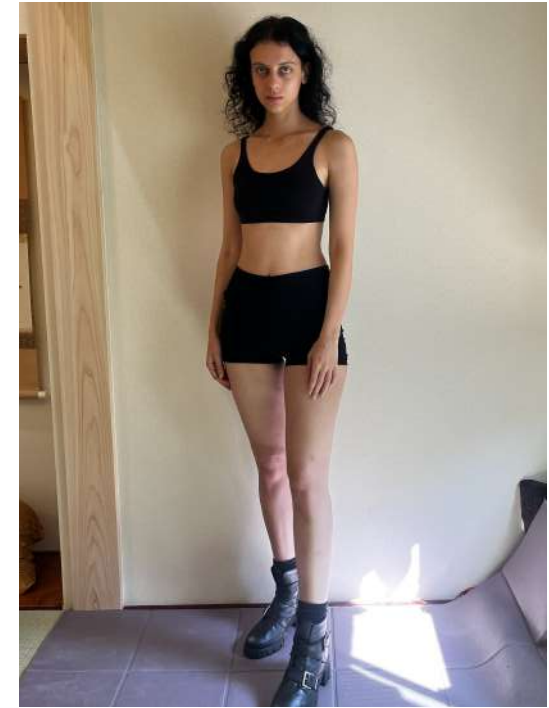

Dana Levin

Height 174cm Bust 77cm Waist 60cm Hips 90cm Shoes 27cm Hair Black Eyes Blue

ACQUA MODELS

<http://www.acquamodels.com>
Tel: 03-5422-6931 Fax: 03-6800-3483