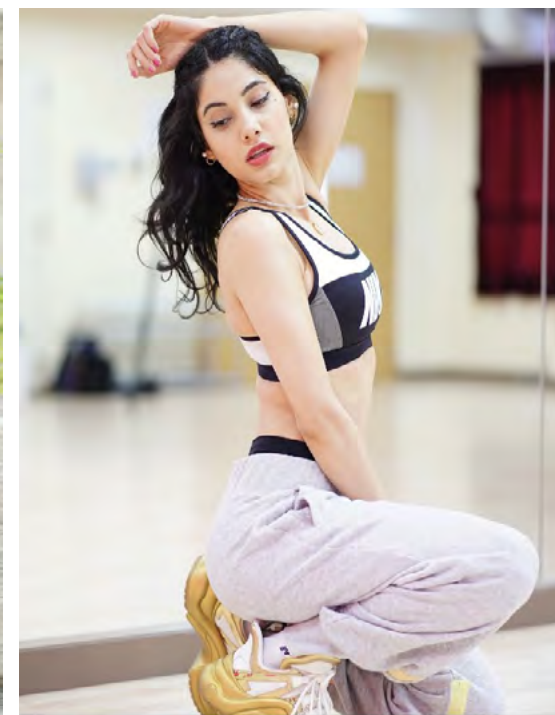

**Sophiya.**

*Height 168cm Bust 87cm Waist 58cm Hips 83cm Shoes 24.5 Hair Black Eyes Brown*

**ACQUA MODELS**  
www.acquamodels.com

info@acquamodels.com  
Tel: 03-5422-6931 Fax: 03-6800-3483